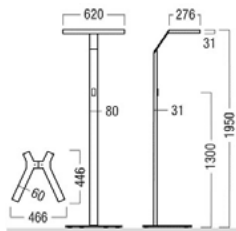

DIMENSIONS

Besoin d'un conseil ou devis pour votre projet ?
Contactez-nous par téléphone au 03 88 28 08 65
ou via notre site internet www.jps-lighting.fr

DESCRIPTION

Lumière pour réfléchir, se concentrer, créer, Lucy est une lampe de bureau à éclairage LED souvent utilisé dans les bibliothèques, les bureaux ou dans les habitations. D'un design minimaliste et novateur, cette lampe de bureau s'adapte facilement à son environnement et à vos besoins. Le système optique est protégé à l'intérieur de l'appareil et garantit ainsi une lumière non éblouissante et un confort visuel élevé.

- Design moderne
- Eclairage LED professionnel
- Idéal pour les bureaux ou les bibliothèques

CARACTÉRISTIQUES

Dimensions	H,195 X L,62 cm
Poids	13 kg
Source lumineuse	LED
Flux lumineux	8020 lm
Température de couleur	3000 K
IRC (Indice rendu couleurs)	> 80

Efficacité lumineuse	127 lm/W
Puissance	63,3 W
Classe de protection	I
Indice de protection (IP et IK)	IP 20
Durée de vie	50 000 Heures
Matériel	PMMA, aluminium, acier