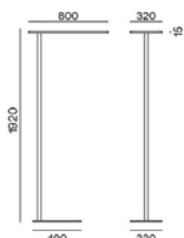

DIMENSIONS

Besoin d'un conseil ou devis pour votre projet ?
Contactez-nous par téléphone au **03 88 28 08 65**
ou via notre site internet www.jps-lighting.fr

DESCRIPTION

Ce luminaire répond à toutes les exigences de l'éclairage de bureau moderne. Avec son design sobre et élégant, et ses lampes LED à haut rendement, il trouvera aisément une place près de votre poste de travail. Son diffuseur microprismatique dispense une lumière de travail brillante et non éblouissante. Le luminaire Task saura s'adapter à tous vos besoins en terme d'éclairage.

- Lumière non éblouissante
- Design moderne
- Véritable outil de travail

CARACTÉRISTIQUES

Dimensions	H,192 X L,80 X l,32 cm
Poids	12 kg
Source lumineuse	LED
Flux lumineux	10860 lm
Température de couleur	3000 K
IRC (Indice rendu couleurs)	> 80
Efficacité lumineuse	132 lm/W

Puissance	82 W
Classe de protection	I
Indice de protection (IP et IK)	IP 20
Durée de vie	50 000 Heures
Matériel	Aluminium
Couleur	Blanc