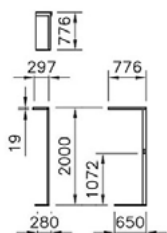

Référence produit : 2003.0823

DIMENSIONS

Besoin d'un conseil ou devis pour votre projet ?
Contactez-nous par téléphone au 03 88 28 08 65
ou via notre site internet www.jps-lighting.fr

DESCRIPTION

Le lampadaire Lightpad s'intègre parfaitement dans toutes les pièces quelles qu'elles soient, même s'il est particulièrement adapté à l'éclairage des bureaux. Il garantit un éclairage régulier quelle que soit la configuration des tables grâce à un vaste choix de têtes de luminaires et différentes intensités de diffusion lumineuse. Grâce à sa distribution lumineuse asymétrique et double asymétrique, il garantit un éclairage uniforme des postes de travail, conformément aux normes.

- Eclairage régulier et uniforme
- Polyvalent
- Design sobre

CARACTÉRISTIQUES

Dimensions H,200 X L,77,6 cm

Poids 25,2 kg

Source lumineuse LED

Flux lumineux 7200 lm

Température de couleur 3000 K

IRC (Indice rendu couleurs) > 80

Efficacité lumineuse 107 lm/W

Puissance 67 W

Classe de protection I

Indice de protection (IP et IK) IP 20

Durée de vie 50 000 Heures

Matériel Aluminium

Couleur Blanc