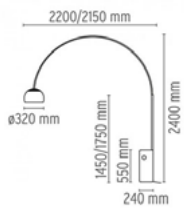

## DIMENSIONS

Besoin d'un conseil ou devis pour votre projet ?  
 Contactez-nous par téléphone au 03 88 28 08 65  
 ou via notre site internet [www.jps-lighting.fr](http://www.jps-lighting.fr)

Arco est un lampadaire taille XXL. Il peut remplacer une suspension par exemple en le positionnant au-dessus de la table. La tige télescopique permet de régler la hauteur du diffuseur. Ce lampadaire Arco apportera un style contemporain à vos intérieurs, et la structure en acier de ce lampadaire design amènera une touche d'originalité à vos intérieurs.

## CARACTÉRISTIQUES

Dimensions H,240 X l,220 cm

Poids 63,8 kg

Source lumineuse LED

Flux lumineux 1124 lm

Température de couleur 2700 K

IRC (Indice rendu couleurs) 93

Efficacité lumineuse 63,8 lm/W

Puissance 28 W

Indice de protection (IP et IK) IP 20

Matériel Marbre, aluminium, acier inoxydable

Couleur Marbre blanc

Autre Longueur cordon : 2700mm