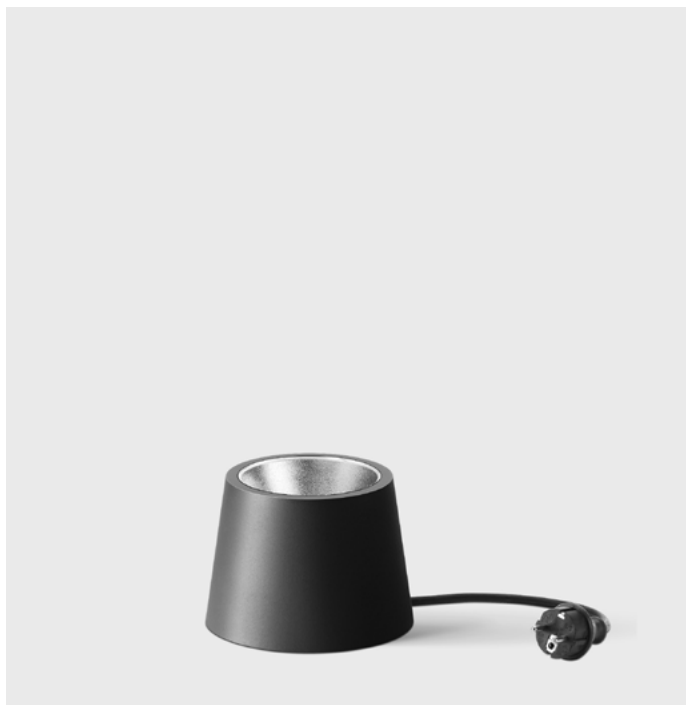

# PROJECTEUR À POSER SUR LE SOL

BEGA

## DESCRIPTION

Le jardin vit au rythme des changements de saison, de ses différentes utilisations et d'une végétation en perpétuelle mutation. Ce projecteur mobile crée une ambiance lumineuse séduisante et peut être déplacé selon les besoins afin de s'adapter à vos envies. Conçu avec des matériaux de qualité comme la fonte d'aluminium et l'acier inoxydable, ce luminaire peut être installé sur les pelouses comme sur les allées ou les terrasses.

- Design sobre et discret
- Utilisation polyvalente
- Lumière LED écoénergétique

## CARACTÉRISTIQUES

Dimensions	H,14 X Ø 17,5 cm
Poids	2,0 kg
Source lumineuse	LED
Flux lumineux	857 lm
Température de couleur	3000 K
IRC (Indice rendu couleurs)	> 80
Efficacité lumineuse	91,2 lm/W

Puissance	9,4 W
Classe de protection	I
Indice de protection (IP et IK)	IP 67 - IK 10
Durée de vie	50 000 Heures
Matériel	Acier inoxydable, aluminium
Couleur	Graphite