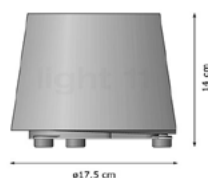

DIMENSIONS

Besoin d'un conseil ou devis pour votre projet ?
Contactez-nous par téléphone au 03 88 28 08 65
ou via notre site internet www.jps-lighting.fr

DESCRIPTION

Le jardin vit au rythme des changements de saison, de ses différentes utilisations et d'une végétation en perpétuelle mutation. Ce projecteur mobile crée une ambiance lumineuse séduisante et peut être déplacé selon les besoins afin de s'adapter à vos envies. Conçu avec des matériaux de qualité comme la fonte d'aluminium et l'acier inoxydable, ce luminaire peut être installé sur les pelouses comme sur les allées ou les terrasses.

- Design sobre et discret
- Utilisation polyvalente
- Lumière LED écoénergétique

CARACTÉRISTIQUES

Dimensions	H,14 X Ø 17,5 cm
Poids	2,0 kg
Source lumineuse	LED
Flux lumineux	857 lm
Température de couleur	3000 K
IRC (Indice rendu couleurs)	> 80
Efficacité lumineuse	91,2 lm/W

Puissance	9,4 W
Classe de protection	I
Indice de protection (IP et IK)	IP 67 - IK 10
Durée de vie	50 000 Heures
Matériel	Acier inoxydable, aluminium
Couleur	Graphite