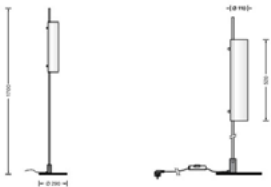

LAMPADAIRE POUR UTILISATION À L'INTÉRIEUR

BEGA

DIMENSIONS

Besoin d'un conseil ou devis pour votre projet ?
Contactez-nous par téléphone au 03 88 28 08 65
ou via notre site internet www.jps-lighting.fr

DESCRIPTION

Cette lampe d'intérieur sur pied permet la diffusion d'une lumière douce et agréable. Un long diffuseur cylindrique est composé à partir de verre soufflé à la bouche triple couche, les parties métalliques sont faites d'acier fin de haute qualité. Des matériaux nobles et un aspect élégant caractérisent ce luminaire destiné à votre intérieur.

- Design sobre et élégant
- Diffuseur en verre soufflé à la bouche
- Eclairage ambiant efficace et délicat

Source lumineuse non incluse.

CARACTÉRISTIQUES

Dimensions	H,170 X Ø 29 cm
Poids	7,0 kg

Classe de protection	I
----------------------	---