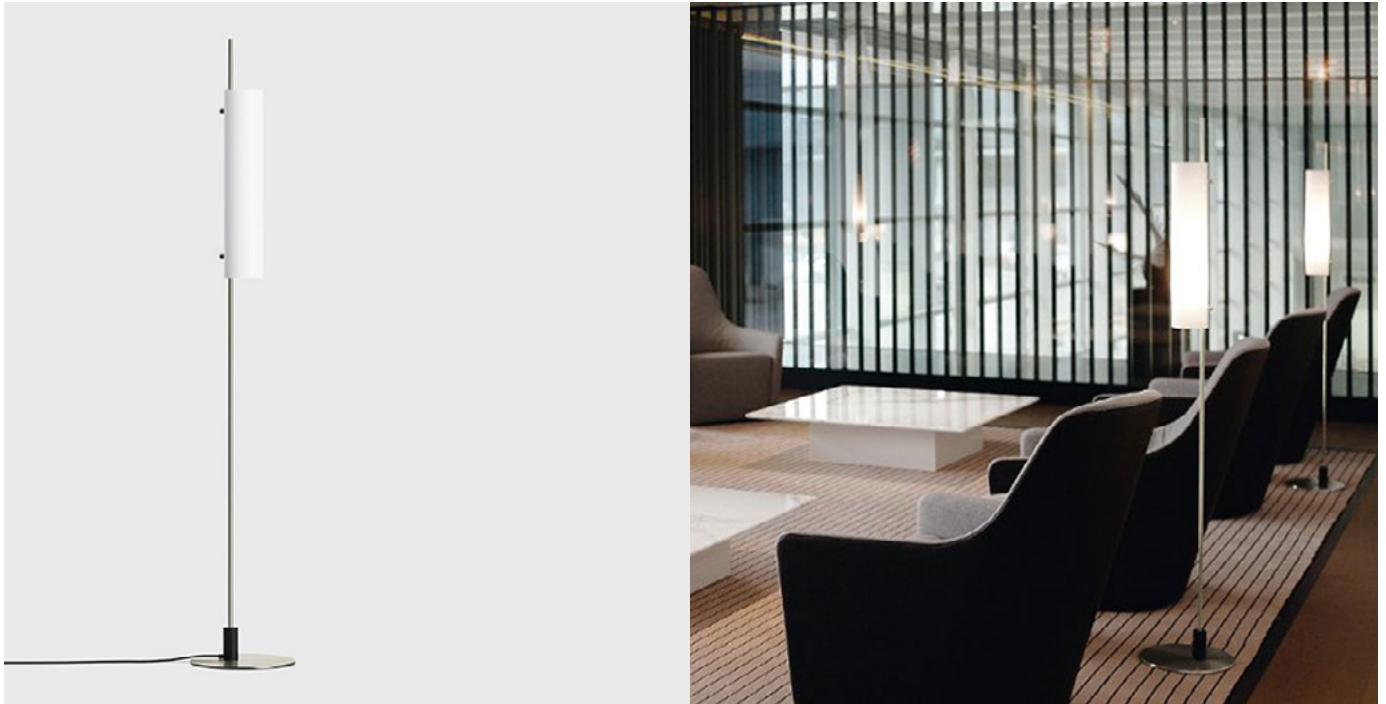

LAMPADAIRE POUR UTILISATION À L'INTÉRIEUR

BEGA

DIMENSIONS

Besoin d'un conseil ou devis pour votre projet ?
Contactez-nous par téléphone au 03 88 28 08 65
ou via notre site internet www.jps-lighting.fr

DESCRIPTION

Cette lampe d'intérieur sur pied permet la diffusion d'une lumière douce et agréable. Un long diffuseur cylindrique est composé à partir de verre soufflé à la bouche triple couche, les parties métalliques sont faites d'acier fin de haute qualité. Des matériaux nobles et un aspect élégant caractérisent ce luminaire destiné à votre intérieur.

- Design sobre et élégant
- Diffuseur en verre soufflé à la bouche
- Eclairage ambiant efficace et délicat

Source lumineuse non incluse.

CARACTÉRISTIQUES

Dimensions	H,170 X Ø 29 cm
Poids	7,0 kg

Classe de protection	I