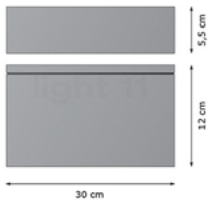

DIMENSIONS

Besoin d'un conseil ou devis pour votre projet ?
Contactez-nous par téléphone au 03 88 28 08 65
ou via notre site internet www.jps-lighting.fr

DESCRIPTION

Ce luminaire mural extérieur à LED est idéal pour éclairer les zones d'entrée et les allées le long de la façade de la maison. Il est doté d'une lumière tamisée dirigée vers le bas qui éclaire la façade et la surface au sol en dessous de manière extensive et brillante. Sa conception discrète le rend très polyvalent. Le corps est en fonte d'aluminium et en acier inoxydable, la vasque en verre de sécurité plane laisse passer une lumière diffuse. L'appareil est conçu pour une protection contre la poussière et les éclaboussures d'eau. Il est adapté au câblage traversant et peut donc décorer et éclairer les murs extérieurs.

- Diffusion lumineuse unilatérale
- Design sobre
- Matériaux de qualité

CARACTÉRISTIQUES

Dimensions	H,5,5 X L,30 X P,12 cm	Puissance	7,5 W
Poids	1,4 kg	Classe de protection	I
Source lumineuse	LED	Indice de protection (IP et IK)	IP 64 - IK 09
Flux lumineux	381 lm	Durée de vie	50 000 Heures
Température de couleur	3000 K	Matériel	Acier inoxydable, aluminium, verre
IRC (Indice rendu couleurs)	> 80	Couleur	Graphite
Efficacité lumineuse	50,8 lm/W